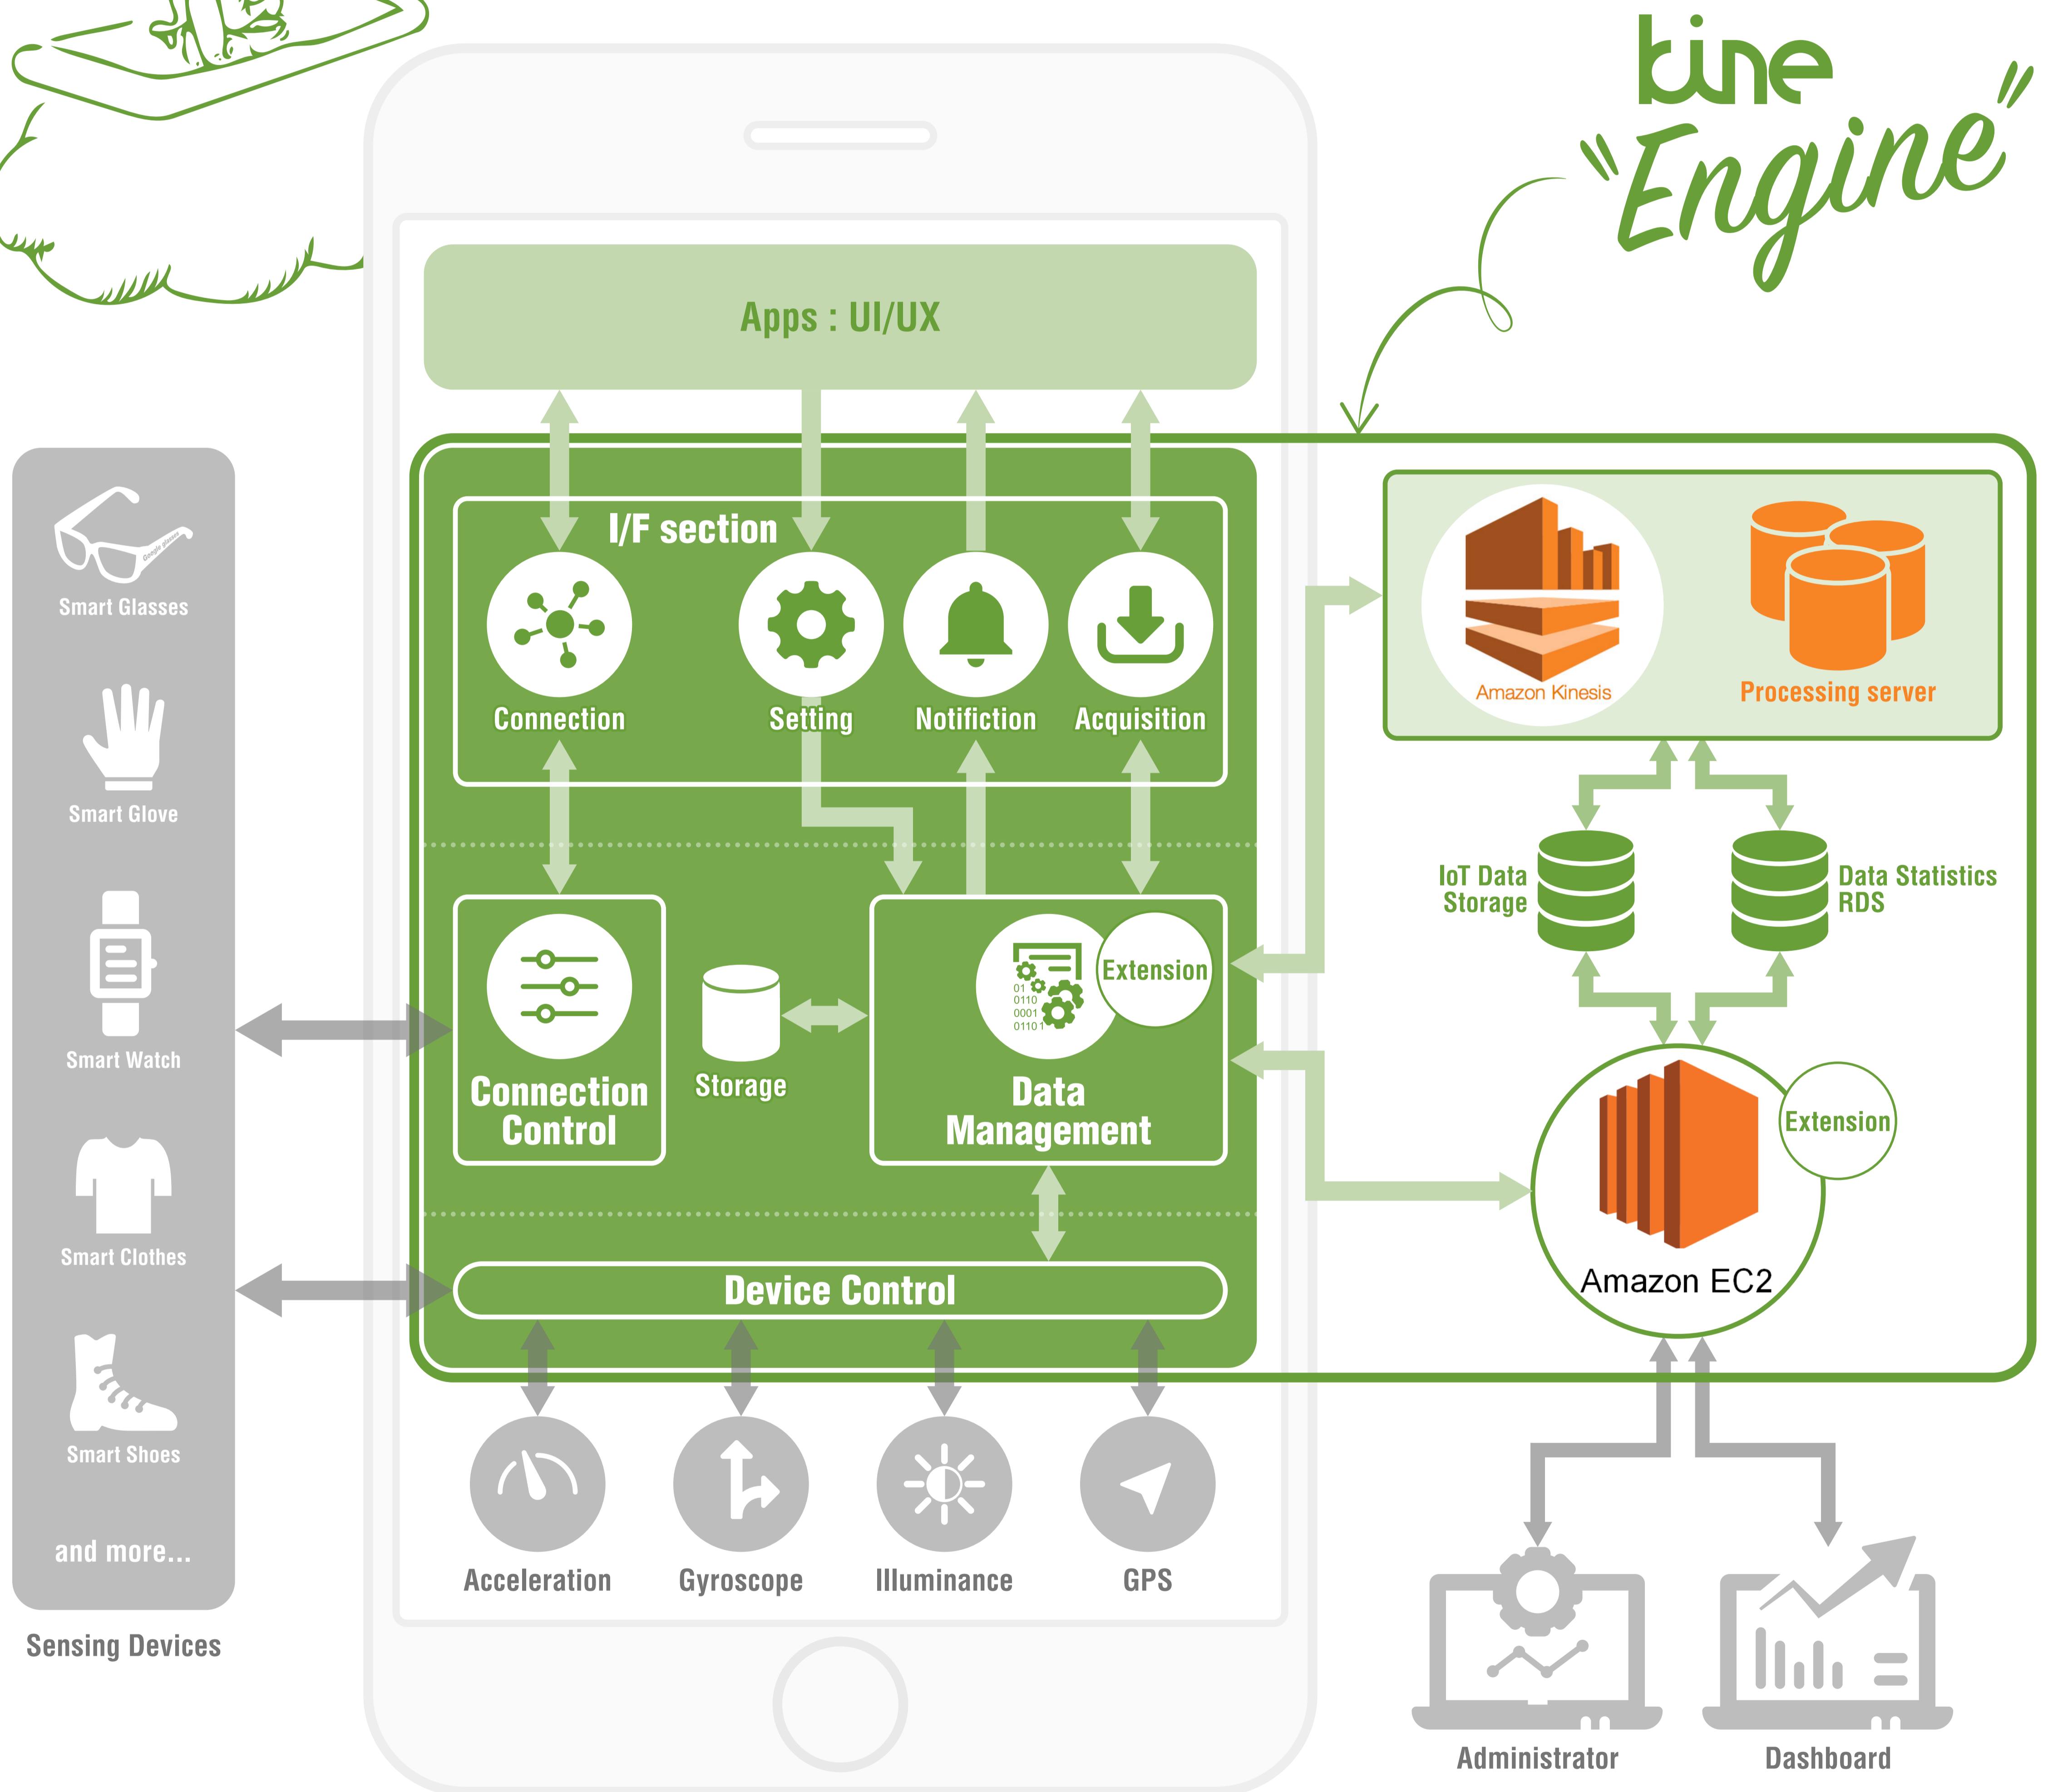

About the "KiNE Engine"

The KiNE Engine is a platform that allows you to collect, store and analyze data about people's behavior from devices such as smartphones and wearables.

By combining apps and sensors across devices, a wide assortment of data can be collected and stored on the KiNE Engine.

These data can be extended for your services or products.

About the “KiNE Engine”

“KiNE Engine (カイン・エンジン)”とは、人間の様々な行動から得られる運動情報をクラウド上に収集・保存し、統計化や分析が行えるプラットフォームです。

スマートフォンアプリとセンシングデバイスを連携させることで、あらゆる運動情報が収集可能。収集したデータはサービスやプロダクトに合わせて拡張することができます。